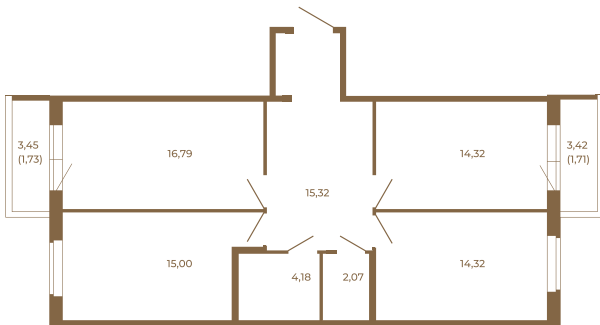

## Шикарная трехкомнатная квартира 85 кв. м. правильной формы с двумя прихожими и двумя остекленными балконами

План квартиры с мебелью

82,00
85,44

План квартиры без мебели

82,00
85,44

Расположение квартиры на этаже