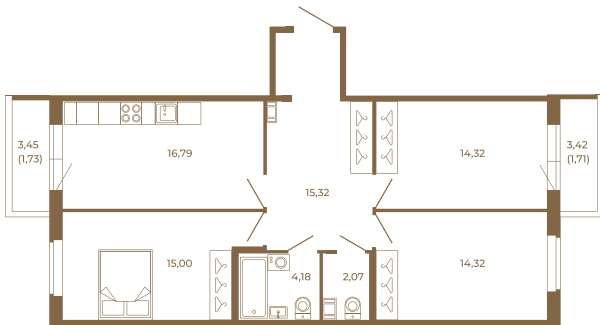

## Шикарная трехкомнатная квартира 85 кв. м. правильной формы с двумя прихожими и двумя остекленными балконами

План квартиры с мебелью

82,00
85,44

План квартиры без мебели

82,00
85,44

Расположение квартиры на этаже