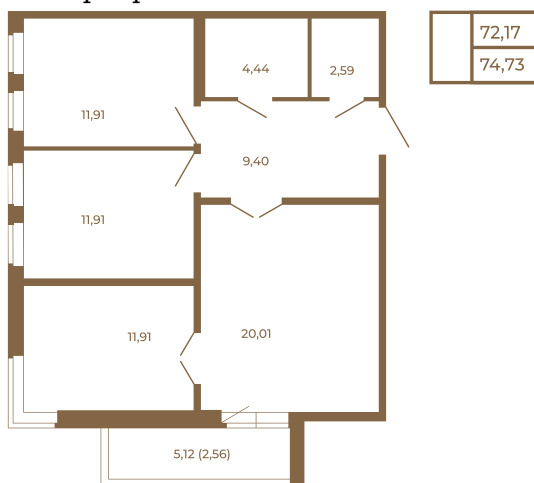

Таймс

**Трехкомнатная квартира 75 кв. м..
с большой кухней-гостиной. Из
спальни и кухни открывается
прекрасный вид на лес**

План квартиры с мебелью

План квартиры без мебели

Расположение квартиры на этаже

Адрес дома:

Россия, Ленинградская область, Всеволожский район, Сертолово, микрорайон Чёрная Речка

Площадь, кв.м. **74.73**

Жилая, кв.м. **35.4**

Корпус **1**

Этаж **4**

Стоимость:

16 515 330 руб.

(812) 335-0-214