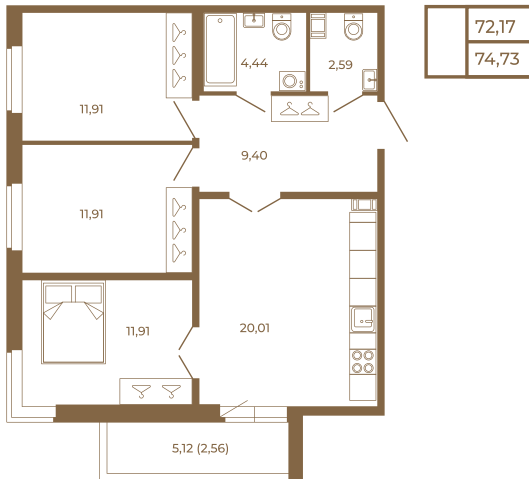

# Таймс

**Трехкомнатная квартира 75 кв. м.  
с большой кухней-гостиной. Из  
спальни и кухни открывается  
прекрасный вид на лес**

План квартиры с мебелью

План квартиры без мебели

Расположение квартиры на этаже

Адрес дома:

Россия, Ленинградская область, Всеволожский район, Сертолово, микрорайон Чёрная Речка

Площадь, кв.м. **74.73**

Жилая, кв.м. **35.3**

Корпус **1**

Этаж **2**

Стоимость:

**15 543 840 руб.**