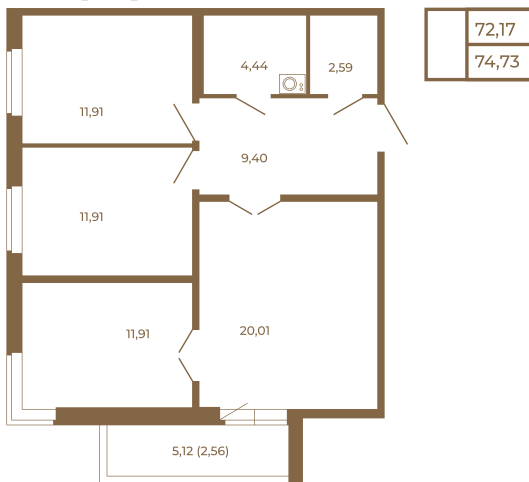

# Таймс

**Трехкомнатная квартира 75 кв. м.  
с большой кухней-гостиной. Из  
спальни и кухни открывается  
прекрасный вид на лес**

План квартиры с мебелью

План квартиры без мебели

Расположение квартиры на этаже

Адрес дома:

Россия, Ленинградская область, Всеволожский район, Сертолово, микрорайон Чёрная Речка

Площадь, кв.м. **74.73**

Жилая, кв.м. **35.3**

Корпус **1**

Этаж **2**

Стоимость:

**15 543 840 руб.**