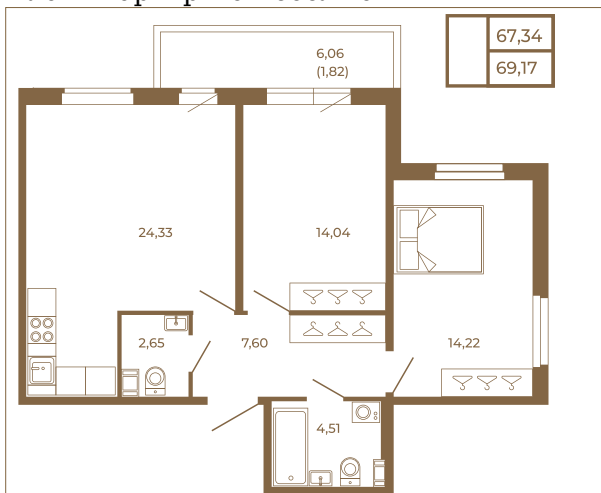

Таймс

Отличная двухкомнатная квартира 68 кв. м. с большой кухней- гостиной

План квартиры с мебелью

План квартиры без мебели

Расположение квартиры на этаже

Адрес дома:

Россия, Ленинградская область, Всеволожский район, Сертолово, микрорайон Чёрная Речка

Площадь, кв.м. **69.17**

Жилая, кв.м. **28.2**

Корпус **1**

Этаж **1**

Стоимость:

14 041 510 руб.

(812) 335-0-214