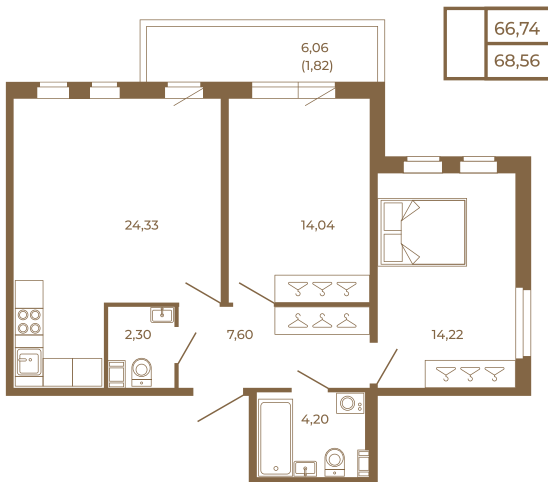

Таймс

Отличная двухкомнатная квартира 68 кв. м. с большой кухней-гостиной

План квартиры с мебелью

План квартиры без мебели

Расположение квартиры на этаже

Адрес дома:

Россия, Ленинградская область, Всеволожский район, Сертолово, микрорайон Чёрная Речка

Площадь, кв.м. **68.56**

Жилая, кв.м. **28**

Корпус **1**

Этаж **4**

Стоимость:

15 288 880 руб.

(812) 335-0-214