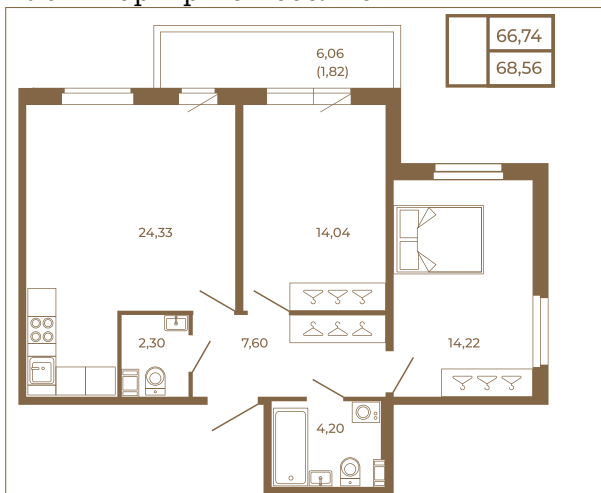

## Отличная двухкомнатная квартира 68 кв. м. с большой кухней- гостиной

План квартиры с мебелью

План квартиры без мебели

Расположение квартиры на этаже

Адрес дома:

Россия, Ленинградская область, Всеволожский район, Сертолово, микрорайон Чёрная Речка

Площадь, кв.м. **68.56**

Жилая, кв.м. **28**

Корпус **1**

Этаж **3**

Стоимость:

**14 329 040 руб.**

(812) 335-0-214