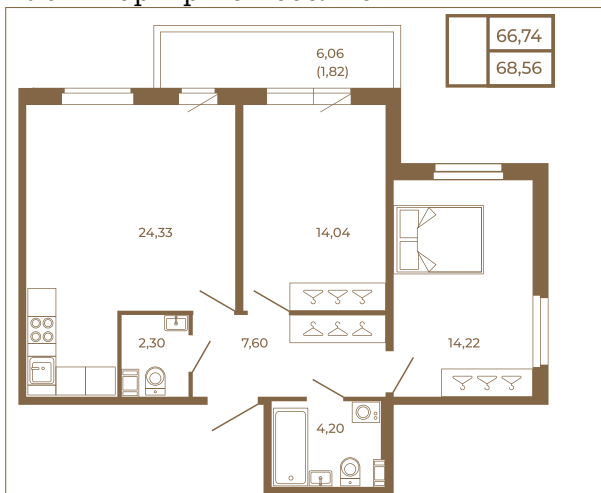

Таймс

Отличная двухкомнатная квартира 68 кв. м. с большой кухней- гостиной

План квартиры с мебелью

План квартиры без мебели

Расположение квартиры на этаже

Адрес дома:

Россия, Ленинградская область, Всеволожский район, Сертолово, микрорайон Чёрная Речка

Площадь, кв.м. **68.56**

Жилая, кв.м. **27.9**

Корпус **1**

Этаж **2**

Стоимость:

14 329 040 руб.

(812) 335-0-214