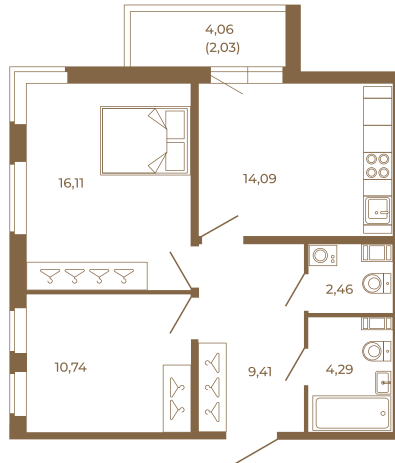

Таймс

Классическая двухкомнатная квартира 59 кв. м.

План квартиры с мебелью

57,10
59,13

План квартиры без мебели

57,10
59,13

Расположение квартиры на этаже

Адрес дома: