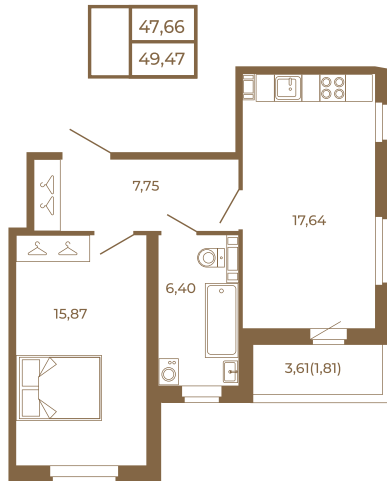

Таймс

**Необычная евродвушка с
просторной кухней-гостиной.
большим санзлом с окном и видом
на лес**

План квартиры с мебелью

План квартиры без мебели

Адрес дома:
Россия, Ленинградская область, Всеволожский
район, Сертолово, микрорайон Чёрная Речка

Площадь, кв.м. **49.47**

Жилая, кв.м. **15.8**

Корпус **1**

Этаж **1**

Стоимость:

10 240 290 руб.

(812) 335-0-214