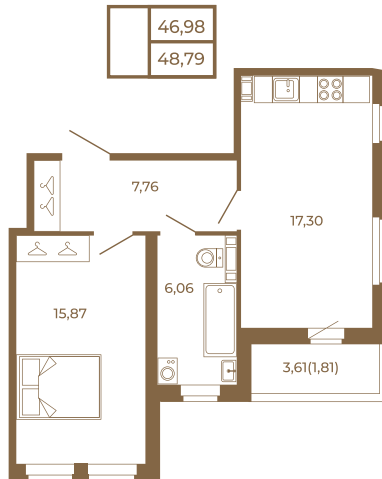

Таймс

**Необычная евродвушка с
просторной кухней-гостиной.
большим санзлом с окном и видом
на лес**

План квартиры с мебелью

План квартиры без мебели

Расположение квартиры на этаже

Адрес дома:

Россия, Ленинградская область, Всеволожский район, Сертолово, микрорайон Чёрная Речка

Площадь, кв.м. **48.79**

Жилая, кв.м. **15.7**

Корпус **1**

Этаж **4**

Стоимость:

11 075 330 руб.

(812) 335-0-214