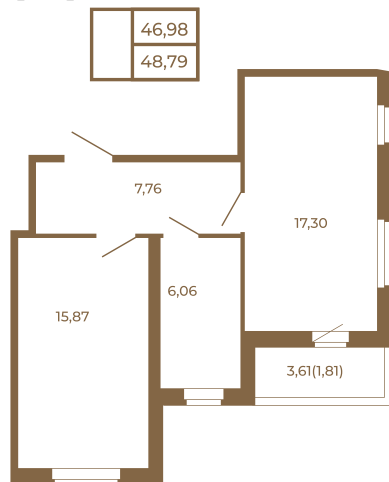

Таймс

**Необычная евродвушка с
просторной кухней-гостиной.
большим санзлом с окном и видом
на лес**

План квартиры с мебелью

План квартиры без мебели

Расположение квартиры на этаже

Адрес дома:

Россия, Ленинградская область, Всеволожский район, Сертолово, микрорайон Чёрная Речка

Площадь, кв.м. **48.79**

Жилая, кв.м. **15.8**

Корпус **1**

Этаж **3**

Стоимость:

10 587 430 руб.

(812) 335-0-214