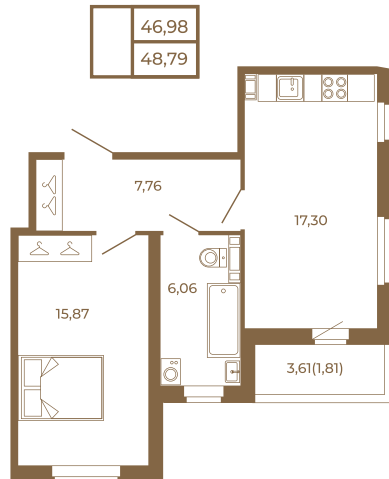

Таймс

**Необычная евродвушка с
просторной кухней-гостиной.
большим санзлом с окном и видом
на лес**

План квартиры с мебелью

План квартиры без мебели

Расположение квартиры на этаже

Адрес дома:

Россия, Ленинградская область, Всеволожский район, Сертолово, микрорайон Чёрная Речка

Площадь, кв.м. **48.79**

Жилая, кв.м. **15.8**

Корпус **1**

Этаж **3**

Стоимость:

10 587 430 руб.

(812) 335-0-214