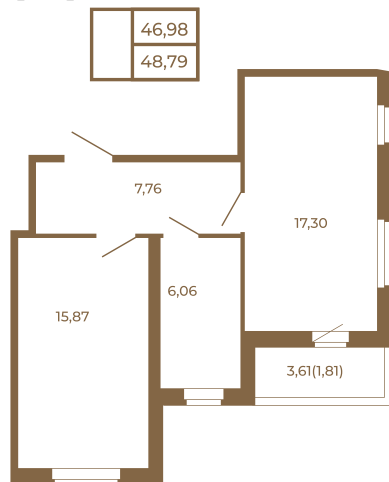

Таймс

**Необычная евродвушка с
просторной кухней-гостиной.
большим санзлом с окном и видом
на лес**

План квартиры с мебелью

План квартиры без мебели

Расположение квартиры на этаже

Адрес дома:

Россия, Ленинградская область, Всеволожский район, Сертолово, микрорайон Чёрная Речка

Площадь, кв.м. **48.79**

Жилая, кв.м. **15.6**

Корпус **1**

Этаж **2**

Стоимость:

10 587 430 руб.

(812) 335-0-214