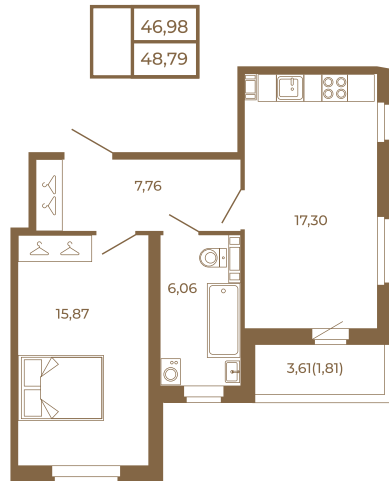

Таймс

**Необычная евродвушка с
просторной кухней-гостиной.
большим санзлом с окном и видом
на лес**

План квартиры с мебелью

План квартиры без мебели

Расположение квартиры на этаже

Адрес дома:

Россия, Ленинградская область, Всеволожский район, Сертолово, микрорайон Чёрная Речка

Площадь, кв.м. **48.79**

Жилая, кв.м. **15.6**

Корпус **1**

Этаж **2**

Стоимость:

10 587 430 руб.

(812) 335-0-214