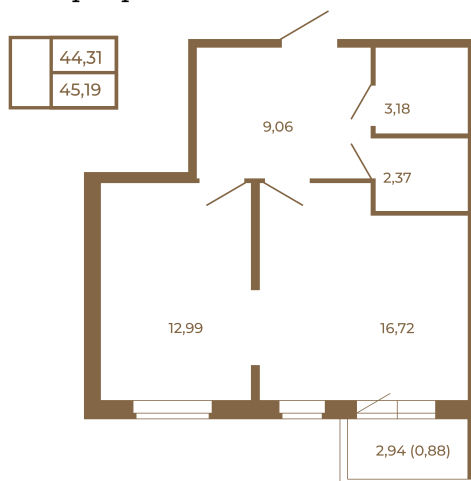

Таймс

Евродвушка-трансформер с видом на лес

План квартиры с мебелью

Адрес дома:

Россия, Ленинградская область, Всеволожский район, Сертолово, микрорайон Чёрная Речка

Площадь, кв.м. **45.19**

Жилая, кв.м. **12.9**

Корпус **1**

Этаж **4**

Стоимость:

10 258 130 руб.

План квартиры без мебели

Расположение квартиры на этаже

(812) 335-0-214