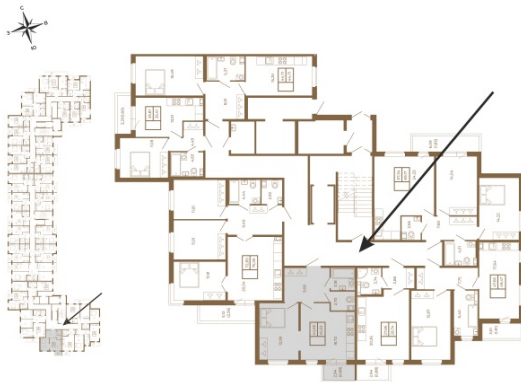

Таймс

Евродвушка-трансформер с видом на лес

План квартиры с мебелью

План квартиры без мебели

Расположение квартиры на этаже

Адрес дома:

Россия, Ленинградская область, Всеволожский район, Сертолово, микрорайон Чёрная Речка

Площадь, кв.м. **45.19**

Жилая, кв.м. **13**

Корпус **1**

Этаж **3**

Стоимость:

9 806 230 руб.

(812) 335-0-214