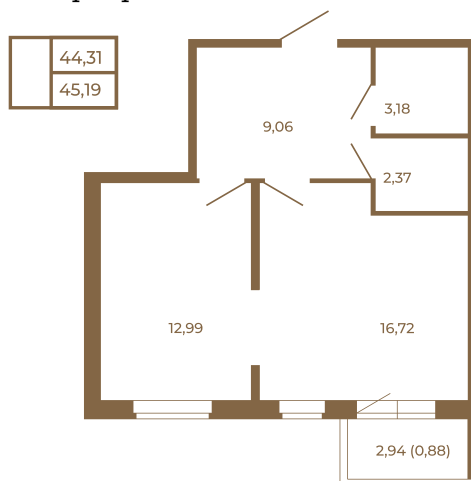

Таймс

Евродвушка-трансформер с видом на лес

План квартиры с мебелью

План квартиры без мебели

Расположение квартиры на этаже

Адрес дома:

Россия, Ленинградская область, Всеволожский район, Сертолово, микрорайон Чёрная Речка

Площадь, кв.м. **45.19**

Жилая, кв.м. **13**

Корпус **1**

Этаж **3**

Стоимость:

9 806 230 руб.

(812) 335-0-214