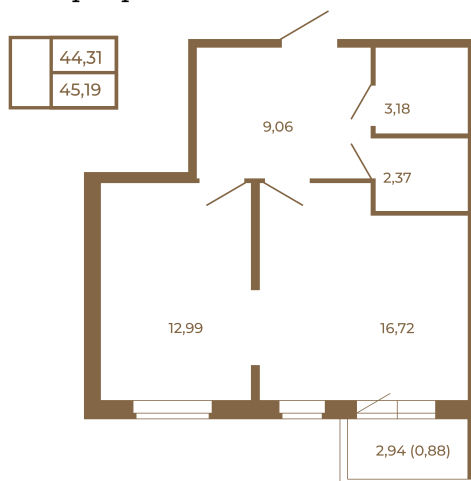

Таймс

Евродвушка-трансформер с видом на лес

План квартиры с мебелью

Адрес дома:

Россия, Ленинградская область, Всеволожский район, Сертолово, микрорайон Чёрная Речка

Площадь, кв.м. **45.19**

Жилая, кв.м. **12.8**

Корпус **1**

Этаж **2**

Стоимость:

9 806 230 руб.

План квартиры без мебели

Расположение квартиры на этаже

(812) 335-0-214