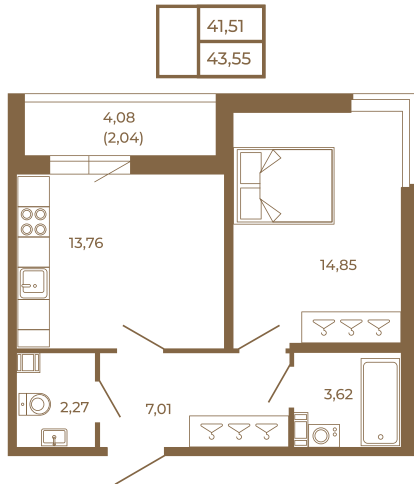

Таймс

Просторная евродвушка 43 кв. м. с удобным санузлом. 4-х метровой лоджией и изюминкой этой квартиры - угловым окном в комнате

Адрес дома:

Россия, Ленинградская область, Всеволожский район, Сертолово, микрорайон Чёрная Речка

План квартиры с мебелью

Площадь, кв.м. **43.55**

Жилая, кв.м. **14.6**

Корпус **1**

Этаж **4**

Стоимость:

9 581 000 руб.

План квартиры без мебели

Расположение квартиры на этаже

(812) 335-0-214