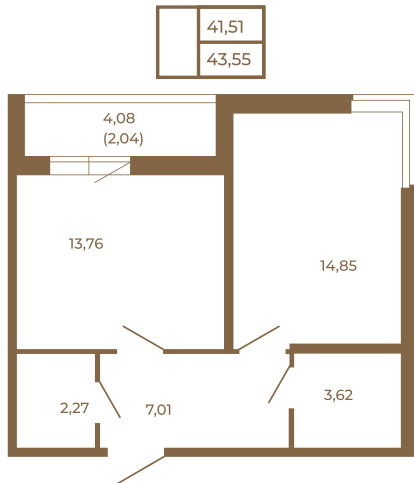

Таймс

Просторная евродвушка 43 кв. м. с удобным санузлом. 4-х метровой лоджией и изюминкой этой квартиры - угловым окном в комнате

Адрес дома:

Россия, Ленинградская область, Всеволожский район, Сертолово, микрорайон Чёрная Речка

План квартиры с мебелью

Площадь, кв.м. **43.55**

Жилая, кв.м. **14.6**

Корпус **1**

Этаж **4**

Стоимость:

9 581 000 руб.

План квартиры без мебели

Расположение квартиры на этаже

(812) 335-0-214