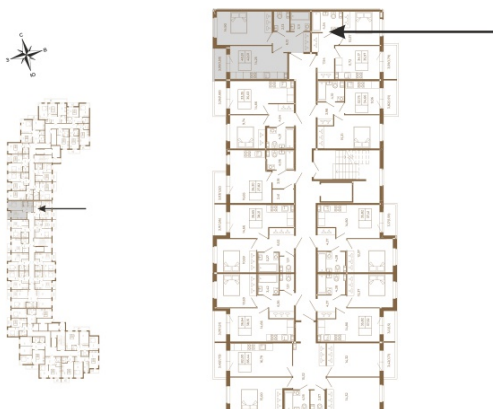

## Комфортная евродвушка 42 кв. м. с раздельным санузлом.

План квартиры с мебелью

План квартиры без мебели

Расположение квартиры на этаже

Адрес дома:

Россия, Ленинградская область, Всеволожский район, Сертолово, микрорайон Чёрная Речка

Площадь, кв.м. **42.01**

Жилая, кв.м. **14.7**

Корпус **1**

Этаж **4**

Стоимость:

**9 242 200 руб.**

(812) 335-0-214