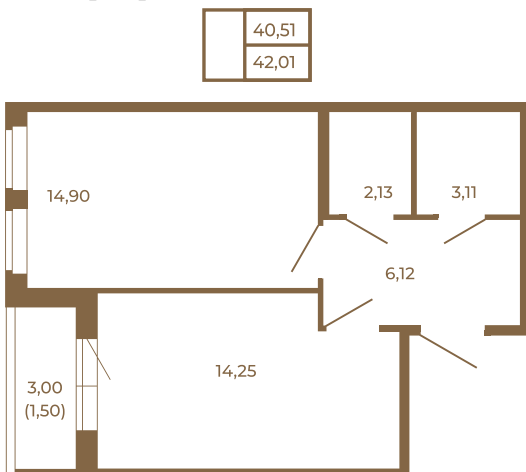

## Комфортная евродвушка 42 кв. м. с раздельным санузлом.

План квартиры с мебелью

План квартиры без мебели

Расположение квартиры на этаже

Адрес дома:

Россия, Ленинградская область, Всеволожский район, Сертолово, микрорайон Чёрная Речка

Площадь, кв.м. **42.01**

Жилая, кв.м. **14.7**

Корпус **1**

Этаж **4**

Стоимость:

**9 242 200 руб.**

(812) 335-0-214