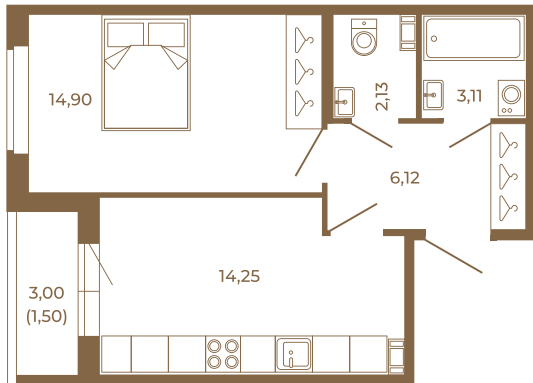

Таймс

Комфортная евродвушка 42 кв. м. с раздельным санузлом.

План квартиры с мебелью

40,51
42,01

План квартиры без мебели

40,51
42,01

Расположение квартиры на этаже

Адрес дома:

Россия, Ленинградская область, Всеволожский район, Сертолово, микрорайон Чёрная Речка

Площадь, кв.м. **42.01**

Жилая, кв.м. **14.8**

Корпус **1**

Этаж **3**

Стоимость:

8 906 120 руб.

(812) 335-0-214