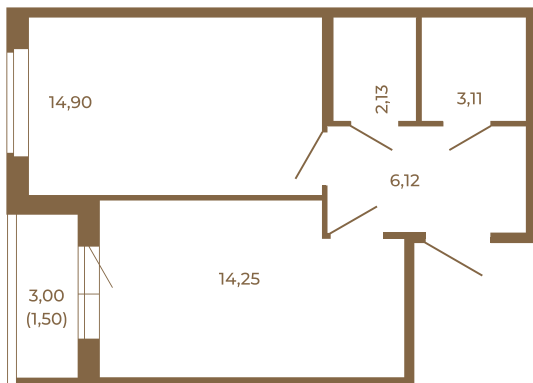

Таймс

Комфортная евродвушка 42 кв. м. с раздельным санузлом.

План квартиры с мебелью

40,51
42,01

План квартиры без мебели

40,51
42,01

Расположение квартиры на этаже

Адрес дома:

Россия, Ленинградская область, Всеволожский район, Сертолово, микрорайон Чёрная Речка

Площадь, кв.м. **42.01**

Жилая, кв.м. **14.8**

Корпус **1**

Этаж **3**

Стоимость:

8 906 120 руб.

(812) 335-0-214