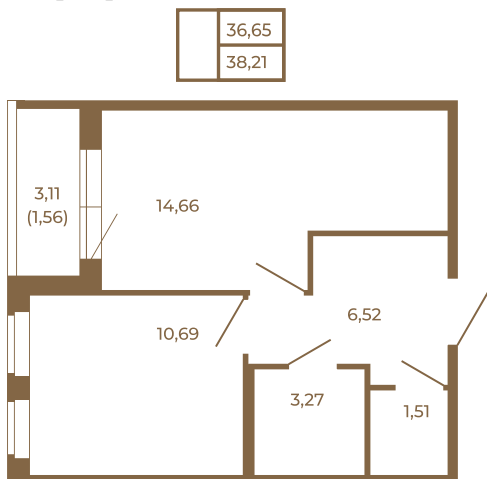

Таймс

Хорошая однокомнатная квартира 38 кв. м. с отдельным санузлом

План квартиры с мебелью

План квартиры без мебели

Расположение квартиры на этаже

Адрес дома:

Россия, Ленинградская область, Всеволожский район, Сертолово, микрорайон Чёрная Речка

Площадь, кв.м. **38.21**

Жилая, кв.м. **10.5**

Корпус **1**

Этаж **4**

Стоимость:

8 406 200 руб.

(812) 335-0-214