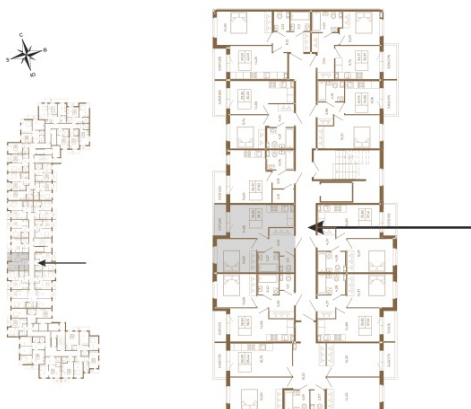

Таймс

Хорошая однокомнатная квартира 38 кв. м. с отдельным санузлом

План квартиры с мебелью

План квартиры без мебели

Расположение квартиры на этаже

Адрес дома:

Россия, Ленинградская область, Всеволожский район, Сертолово, микрорайон Чёрная Речка

Площадь, кв.м. **38.21**

Жилая, кв.м. **10.5**

Корпус **1**

Этаж **4**

Стоимость:

8 406 200 руб.

(812) 335-0-214