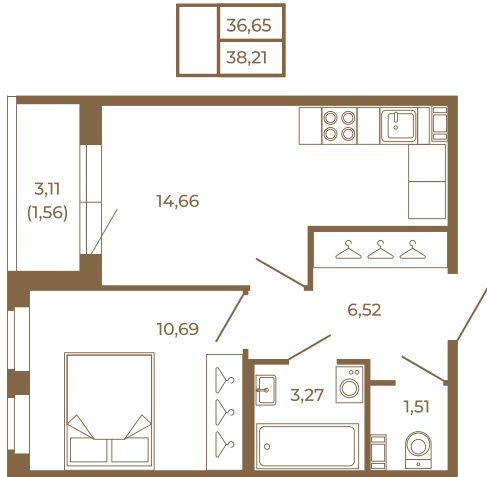

Таймс

Хорошая однокомнатная квартира 38 кв. м. с отдельным санузлом

План квартиры с мебелью

План квартиры без мебели

Расположение квартиры на этаже

Адрес дома:

Россия, Ленинградская область, Всеволожский район, Сертолово, микрорайон Чёрная Речка

Площадь, кв.м. **38.21**

Жилая, кв.м. **10.5**

Корпус **1**

Этаж **4**

Стоимость:

8 406 200 руб.

(812) 335-0-214