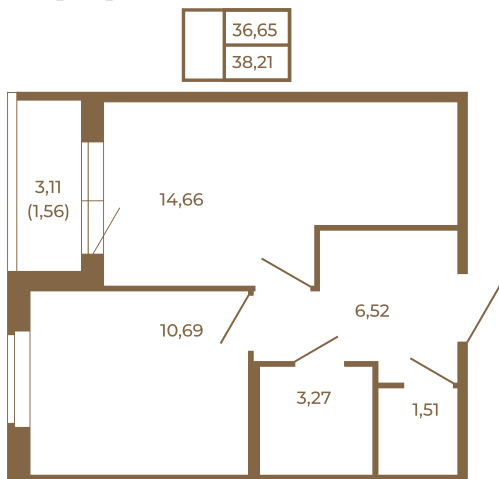

Таймс

Хорошая однокомнатная квартира 38 кв. м. с отдельным санузлом

План квартиры с мебелью

План квартиры без мебели

Расположение квартиры на этаже

Адрес дома:

Россия, Ленинградская область, Всеволожский район, Сертолово, микрорайон Чёрная Речка

Площадь, кв.м. **38.21**

Жилая, кв.м. **10.5**

Корпус **1**

Этаж **3**

Стоимость:

8 100 520 руб.

(812) 335-0-214