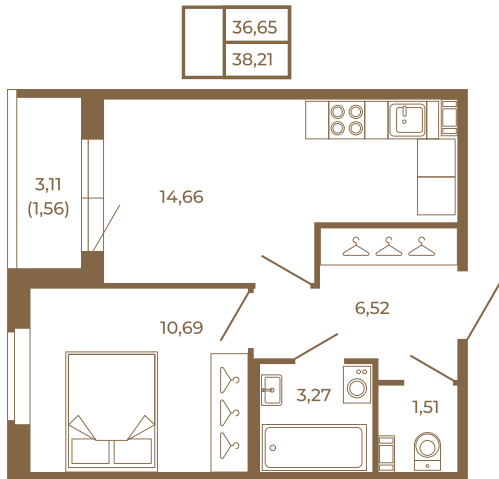

Таймс

Хорошая однокомнатная квартира 38 кв. м. с отдельным санузлом

План квартиры с мебелью

План квартиры без мебели

Расположение квартиры на этаже

Адрес дома:

Россия, Ленинградская область, Всеволожский район, Сертолово, микрорайон Чёрная Речка

Площадь, кв.м. **38.21**

Жилая, кв.м. **10.5**

Корпус **1**

Этаж **3**

Стоимость:

8 100 520 руб.

(812) 335-0-214