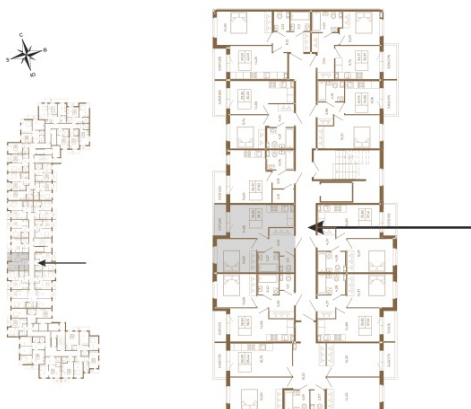

Таймс

Хорошая однокомнатная квартира 38 кв. м. с отдельным санузлом

План квартиры с мебелью

План квартиры без мебели

Расположение квартиры на этаже

Адрес дома:

Россия, Ленинградская область, Всеволожский район, Сертолово, микрорайон Чёрная Речка

Площадь, кв.м. **38.21**

Жилая, кв.м. **10.5**

Корпус **1**

Этаж **3**

Стоимость:

8 100 520 руб.

(812) 335-0-214