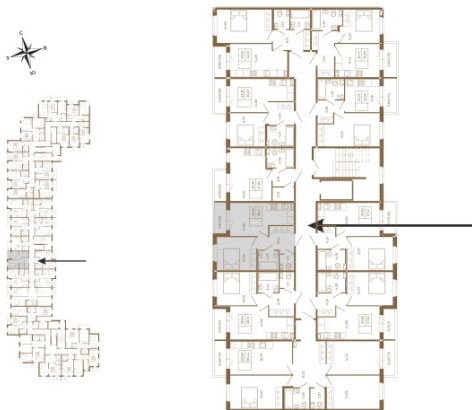

Таймс

Хорошая однокомнатная квартира 38 кв. м. с отдельным санузлом

План квартиры с мебелью

План квартиры без мебели

Расположение квартиры на этаже

Адрес дома:

Россия, Ленинградская область, Всеволожский район, Сертолово, микрорайон Чёрная Речка

Площадь, кв.м. **38.21**

Жилая, кв.м. **10.4**

Корпус **1**

Этаж **2**

Стоимость:

8 100 520 руб.

(812) 335-0-214