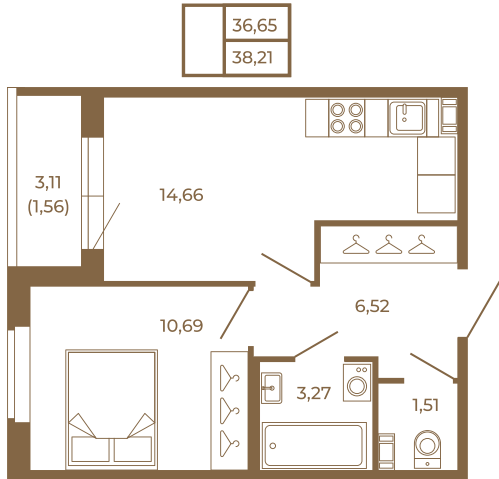

Таймс

Хорошая однокомнатная квартира 38 кв. м. с отдельным санузлом

План квартиры с мебелью

План квартиры без мебели

Расположение квартиры на этаже

Адрес дома:

Россия, Ленинградская область, Всеволожский район, Сертолово, микрорайон Чёрная Речка

Площадь, кв.м. **38.21**

Жилая, кв.м. **10.4**

Корпус **1**

Этаж **2**

Стоимость:

8 100 520 руб.

(812) 335-0-214