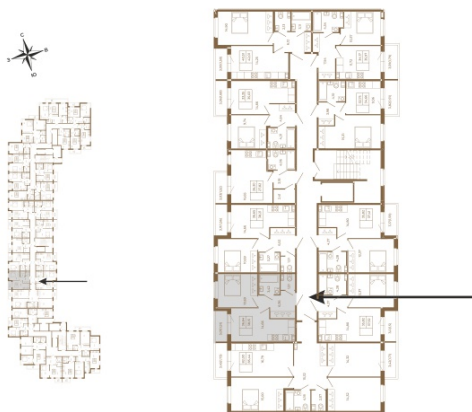

Таймс

Хорошая однокомнатная квартира 38 кв. м. с отдельным санузлом

План квартиры с мебелью

План квартиры без мебели

Расположение квартиры на этаже

Адрес дома:

Россия, Ленинградская область, Всеволожский район, Сертолово, микрорайон Чёрная Речка

Площадь, кв.м. **38.15**

Жилая, кв.м. **10.5**

Корпус **1**

Этаж **4**

Стоимость:

8 393 000 руб.

(812) 335-0-214