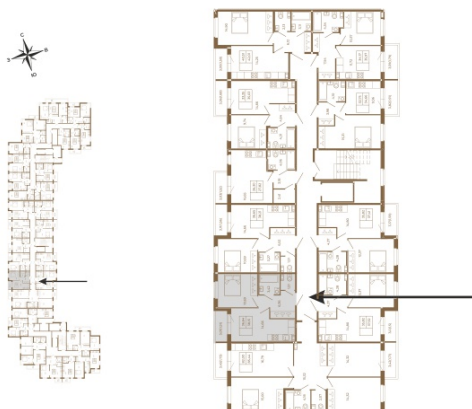

## Хорошая однокомнатная квартира 38 кв. м. с отдельным санузлом

План квартиры с мебелью

План квартиры без мебели

Расположение квартиры на этаже

Адрес дома:

Россия, Ленинградская область, Всеволожский район, Сертолово, микрорайон Чёрная Речка

Площадь, кв.м. **38.15**

Жилая, кв.м. **10.6**

Корпус **1**

Этаж **3**

Стоимость:

**8 087 800 руб.**

(812) 335-0-214