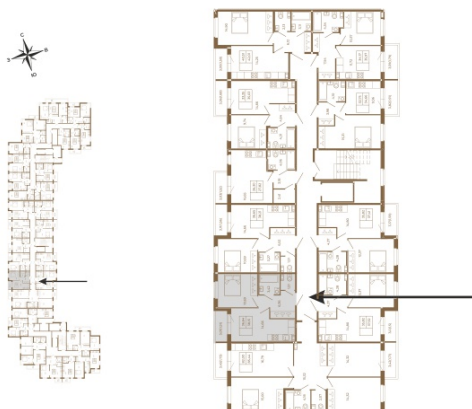

Таймс

Хорошая однокомнатная квартира 38 кв. м. с отдельным санузлом

План квартиры с мебелью

План квартиры без мебели

Расположение квартиры на этаже

Адрес дома:

Россия, Ленинградская область, Всеволожский район, Сертолово, микрорайон Чёрная Речка

Площадь, кв.м. **38.15**

Жилая, кв.м. **10.5**

Корпус **1**

Этаж **2**

Стоимость:

8 087 800 руб.

(812) 335-0-214