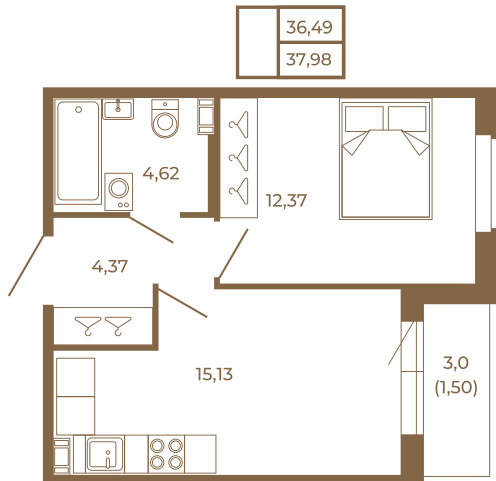

Таймс

Удобная однокомнатная квартира 37 кв. м.

План квартиры с мебелью

План квартиры без мебели

Расположение квартиры на этаже

Адрес дома:

Россия, Ленинградская область, Всеволожский район, Сертолово, микрорайон Чёрная Речка

Площадь, кв.м. **37.98**

Жилая, кв.м. **12.1**

Корпус **1**

Этаж **1**

Стоимость:

7 785 900 руб.

(812) 335-0-214