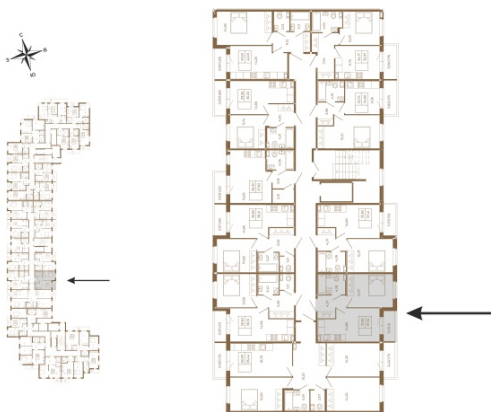

Таймс

Удобная однокомнатная квартира 37 кв. м.

План квартиры с мебелью

План квартиры без мебели

Расположение квартиры на этаже

Адрес дома:

Россия, Ленинградская область, Всеволожский район, Сертолово, микрорайон Чёрная Речка

Площадь, кв.м. **37.98**

Жилая, кв.м. **12.1**

Корпус **1**

Этаж **1**

Стоимость:

7 785 900 руб.

(812) 335-0-214