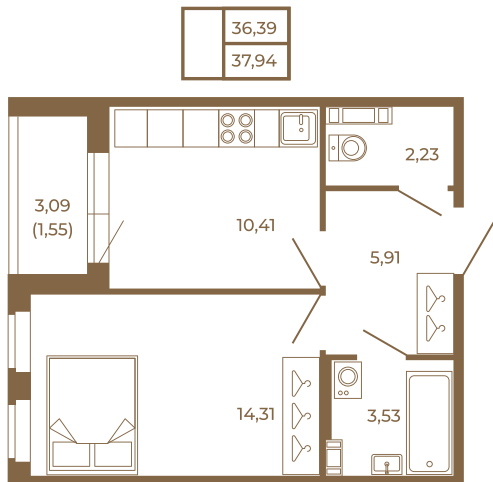

Таймс

Отличная классическая однокомнатная квартира с раздельным санузлом

План квартиры с мебелью

План квартиры без мебели

Расположение квартиры на этаже

Адрес дома:

Россия, Ленинградская область, Всеволожский район, Сертолово, микрорайон Чёрная Речка

Площадь, кв.м. **37.94**

Жилая, кв.м. **14.1**

Корпус **1**

Этаж **4**

Стоимость:

8 346 800 руб.

(812) 335-0-214