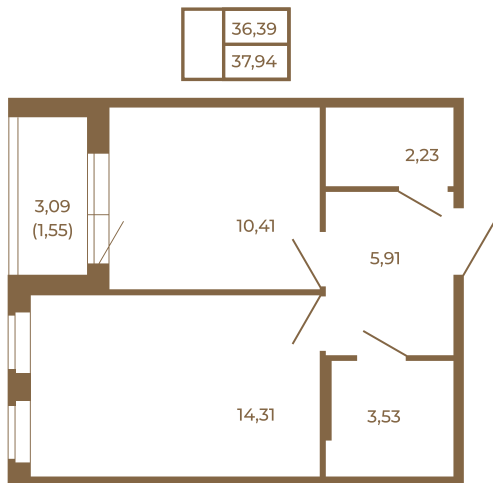

Таймс

Отличная классическая однокомнатная квартира с раздельным санузлом

План квартиры с мебелью

План квартиры без мебели

Расположение квартиры на этаже

Адрес дома:

Россия, Ленинградская область, Всеволожский район, Сертолово, микрорайон Чёрная Речка

Площадь, кв.м. **37.94**

Жилая, кв.м. **14.1**

Корпус **1**

Этаж **4**

Стоимость:

8 346 800 руб.

(812) 335-0-214