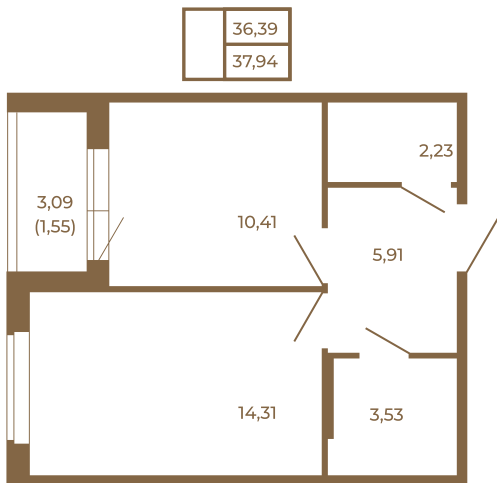

## Отличная классическая однокомнатная квартира с раздельным санузлом

План квартиры с мебелью

План квартиры без мебели

Расположение квартиры на этаже

Адрес дома:

Россия, Ленинградская область, Всеволожский район, Сертолово, микрорайон Чёрная Речка

Площадь, кв.м. **37.94**

Жилая, кв.м. **14.1**

Корпус **1**

Этаж **3**

Стоимость:

**8 043 280 руб.**

(812) 335-0-214