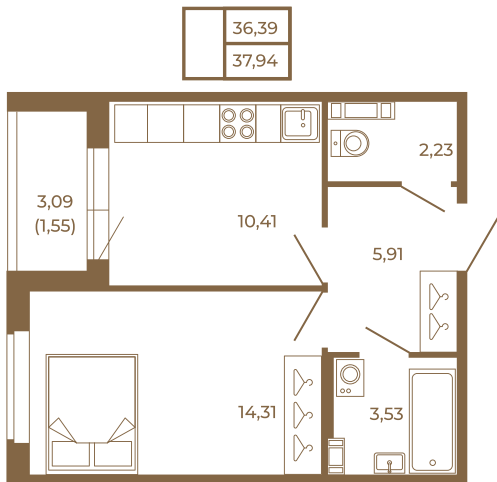

## Отличная классическая однокомнатная квартира с раздельным санузлом

План квартиры с мебелью

План квартиры без мебели

Расположение квартиры на этаже

Адрес дома:

Россия, Ленинградская область, Всеволожский район, Сертолово, микрорайон Чёрная Речка

Площадь, кв.м. **37.94**

Жилая, кв.м. **14.1**

Корпус **1**

Этаж **3**

Стоимость:

**8 043 280 руб.**

(812) 335-0-214