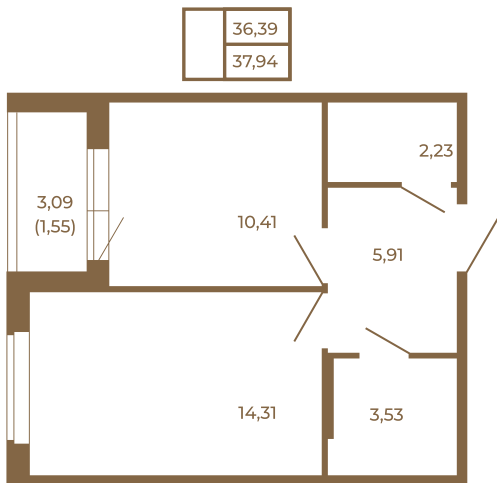

Таймс

Отличная классическая однокомнатная квартира с раздельным санузлом

План квартиры с мебелью

План квартиры без мебели

Расположение квартиры на этаже

Адрес дома:

Россия, Ленинградская область, Всеволожский район, Сертолово, микрорайон Чёрная Речка

Площадь, кв.м. **37.94**

Жилая, кв.м. **14.1**

Корпус **1**

Этаж **2**

Стоимость:

8 043 280 руб.

(812) 335-0-214