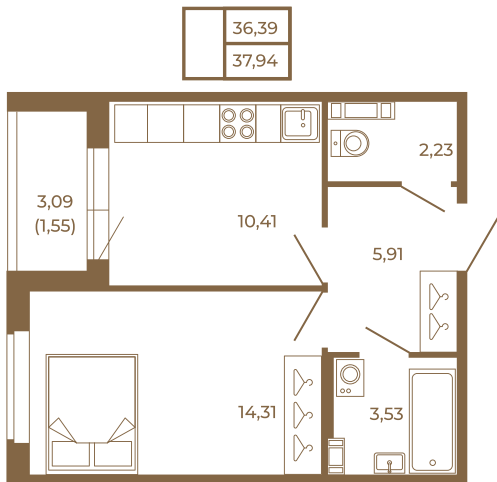

Таймс

Отличная классическая однокомнатная квартира с раздельным санузлом

План квартиры с мебелью

План квартиры без мебели

Расположение квартиры на этаже

Адрес дома:

Россия, Ленинградская область, Всеволожский район, Сертолово, микрорайон Чёрная Речка

Площадь, кв.м. **37.94**

Жилая, кв.м. **14.1**

Корпус **1**

Этаж **2**

Стоимость:

8 043 280 руб.

(812) 335-0-214