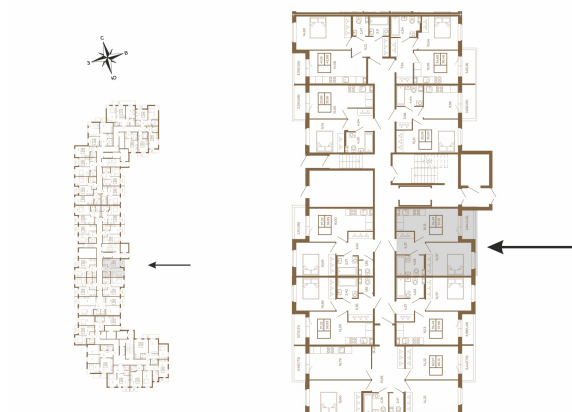

Таймс

Удобная однокомнатная квартира 37 кв. м.

План квартиры с мебелью

Адрес дома:
Россия, Ленинградская область, Всеволожский район, Сертолово, микрорайон Чёрная Речка

Площадь, кв.м. **37.91**

Жилая, кв.м. **12.2**

Корпус **1**

Этаж **1**

Стоимость:

7 771 550 руб.

План квартиры без мебели

Расположение квартиры на этаже

(812) 335-0-214