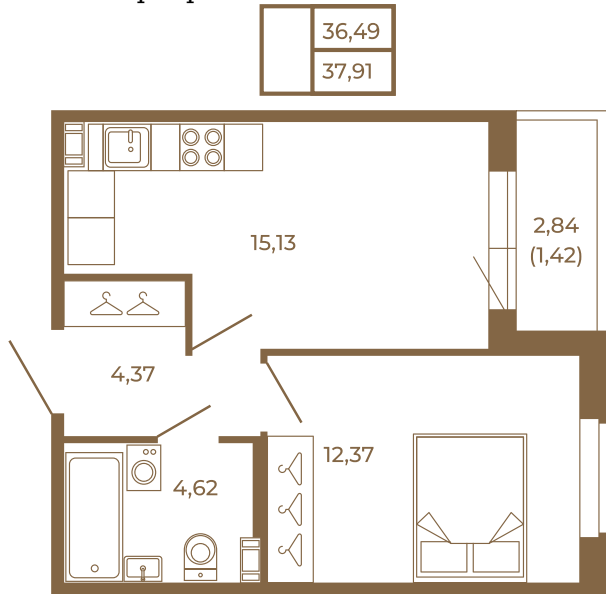

# Таймс

**Удобная однокомнатная квартира  
37 кв. м.**

Адрес дома:

Россия, Ленинградская область, Всеволожский район, Сертолово, микрорайон Чёрная Речка

План квартиры с мебелью

Площадь, кв.м. **37.91**

Жилая, кв.м. **12.2**

Корпус **1**

Этаж **1**

Стоимость:  
**7 771 550 руб.**

План квартиры без мебели

Расположение квартиры на этаже

(812) 335-0-214