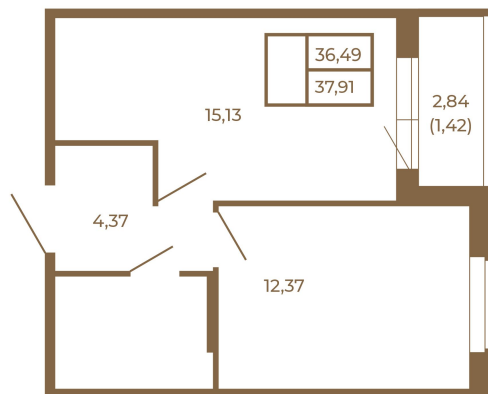

Таймс

Удобная однокомнатная квартира 37 кв. м.

План квартиры с мебелью

Адрес дома:
Россия, Ленинградская область, Всеволожский район, Сертолово, микрорайон Чёрная Речка

Площадь, кв.м. **37.91**

Жилая, кв.м. **12.2**

Корпус **1**

Этаж **1**

Стоимость:

7 771 550 руб.

План квартиры без мебели

Расположение квартиры на этаже

(812) 335-0-214