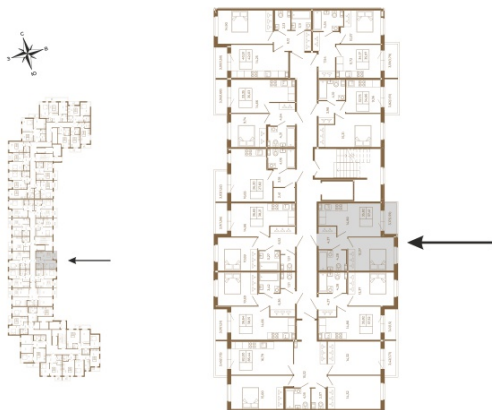

# Таймс

**Удобная однокомнатная квартира  
37 кв. м.**

Адрес дома:

Россия, Ленинградская область, Всеволожский район, Сертолово, микрорайон Чёрная Речка

План квартиры с мебелью

Площадь, кв.м. **37.91**

Жилая, кв.м. **12.2**

Корпус **1**

Этаж **1**

Стоимость:  
**7 771 550 руб.**

План квартиры без мебели

Расположение квартиры на этаже

(812) 335-0-214