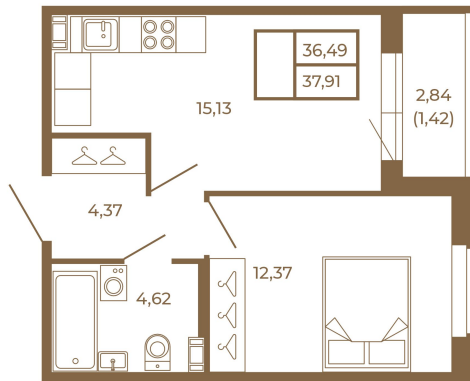

Таймс

Удобная однокомнатная квартира 37 кв. м.

План квартиры с мебелью

Адрес дома:
Россия, Ленинградская область, Всеволожский район, Сертолово, микрорайон Чёрная Речка

Площадь, кв.м. **37.91**

Жилая, кв.м. **12.2**

Корпус **1**

Этаж **1**

Стоимость:

7 771 550 руб.

План квартиры без мебели

Расположение квартиры на этаже

(812) 335-0-214