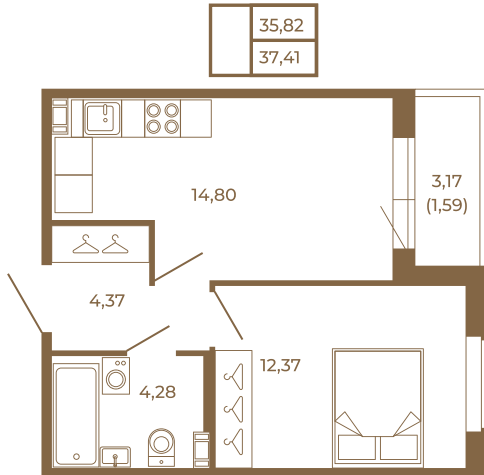

Таймс

Удобная однокомнатная квартира 37 кв. м.

План квартиры с мебелью

Адрес дома:

Россия, Ленинградская область, Всеволожский район, Сертолово, микрорайон Чёрная Речка

Площадь, кв.м. **37.41**

Жилая, кв.м. **12.1**

Корпус **1**

Этаж **4**

Стоимость:

8 230 200 руб.

План квартиры без мебели

Расположение квартиры на этаже

(812) 335-0-214