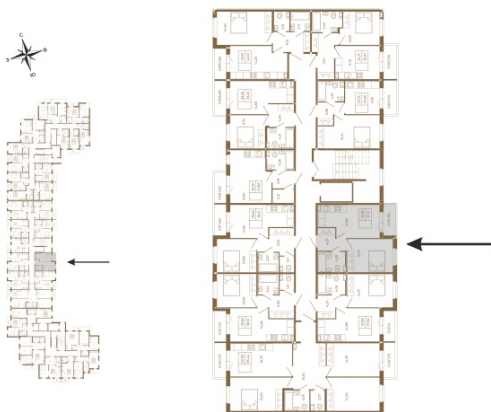

Таймс

Удобная однокомнатная квартира 37 кв. м.

План квартиры с мебелью

Адрес дома:

Россия, Ленинградская область, Всеволожский район, Сертолово, микрорайон Чёрная Речка

Площадь, кв.м. **37.41**

Жилая, кв.м. **12.1**

Корпус **1**

Этаж **4**

Стоимость:

8 230 200 руб.

План квартиры без мебели

Расположение квартиры на этаже

(812) 335-0-214