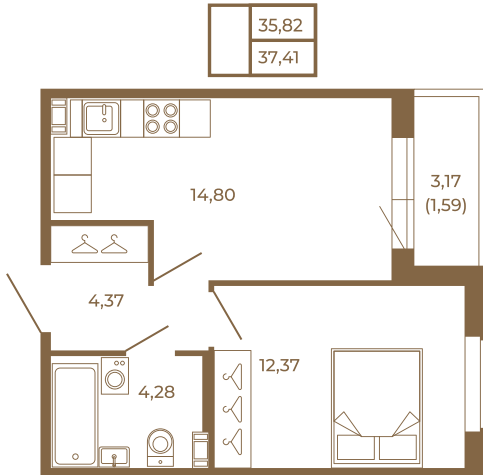

Таймс

Удобная однокомнатная квартира 37 кв. м.

План квартиры с мебелью

План квартиры без мебели

Расположение квартиры на этаже

Адрес дома:

Россия, Ленинградская область, Всеволожский район, Сертолово, микрорайон Чёрная Речка

Площадь, кв.м. **37.41**

Жилая, кв.м. **12.1**

Корпус **1**

Этаж **3**

Стоимость:

7 930 920 руб.

(812) 335-0-214