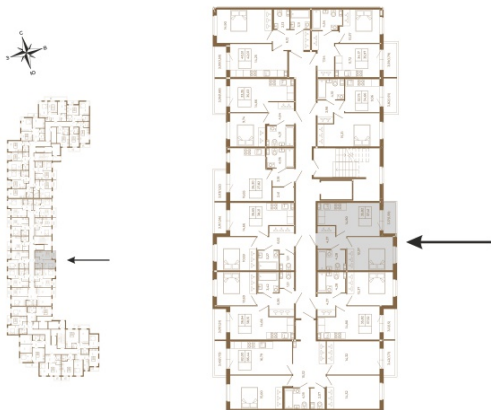

Таймс

Удобная однокомнатная квартира 37 кв. м.

План квартиры с мебелью

План квартиры без мебели

Расположение квартиры на этаже

Адрес дома:

Россия, Ленинградская область, Всеволожский район, Сертолово, микрорайон Чёрная Речка

Площадь, кв.м. **37.41**

Жилая, кв.м. **12.1**

Корпус **1**

Этаж **3**

Стоимость:

7 930 920 руб.

(812) 335-0-214