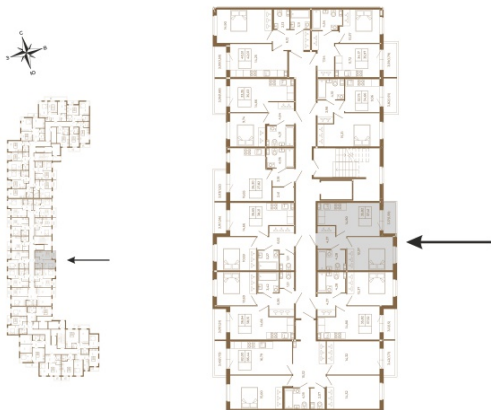

Таймс

Удобная однокомнатная квартира 37 кв. м.

План квартиры с мебелью

План квартиры без мебели

Расположение квартиры на этаже

Адрес дома:

Россия, Ленинградская область, Всеволожский район, Сертолово, микрорайон Чёрная Речка

Площадь, кв.м. **37.41**

Жилая, кв.м. **12**

Корпус **1**

Этаж **2**

Стоимость:

7 930 920 руб.

(812) 335-0-214