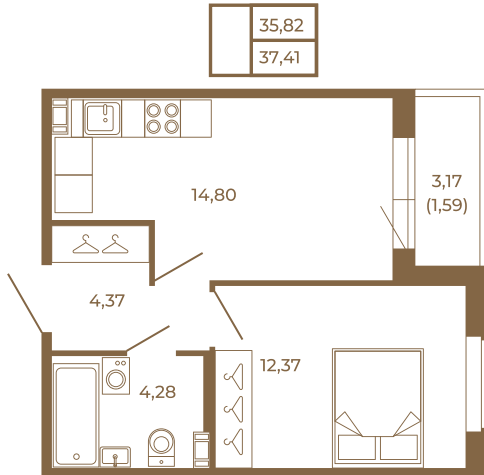

Таймс

Удобная однокомнатная квартира 37 кв. м.

План квартиры с мебелью

План квартиры без мебели

Расположение квартиры на этаже

Адрес дома:

Россия, Ленинградская область, Всеволожский район, Сертолово, микрорайон Чёрная Речка

Площадь, кв.м. **37.41**

Жилая, кв.м. **12**

Корпус **1**

Этаж **2**

Стоимость:

7 930 920 руб.

(812) 335-0-214