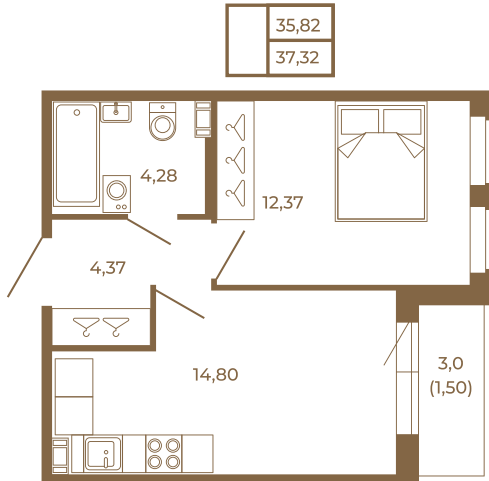

## Удобная однокомнатная квартира 37 кв. м.

План квартиры с мебелью

План квартиры без мебели

Расположение квартиры на этаже

Адрес дома:

Россия, Ленинградская область, Всеволожский район, Сертолово, микрорайон Чёрная Речка

Площадь, кв.м. **37.32**

Жилая, кв.м. **12.1**

Корпус **1**

Этаж **4**

Стоимость:

**8 210 400 руб.**

(812) 335-0-214