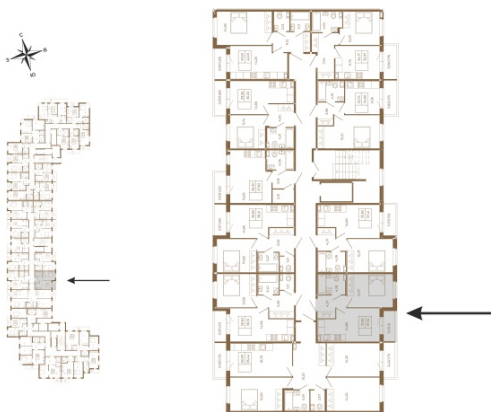

## Удобная однокомнатная квартира 37 кв. м.

План квартиры с мебелью

План квартиры без мебели

Расположение квартиры на этаже

Адрес дома:

Россия, Ленинградская область, Всеволожский район, Сертолово, микрорайон Чёрная Речка

Площадь, кв.м. **37.32**

Жилая, кв.м. **12.1**

Корпус **1**

Этаж **4**

Стоимость:

**8 210 400 руб.**

(812) 335-0-214