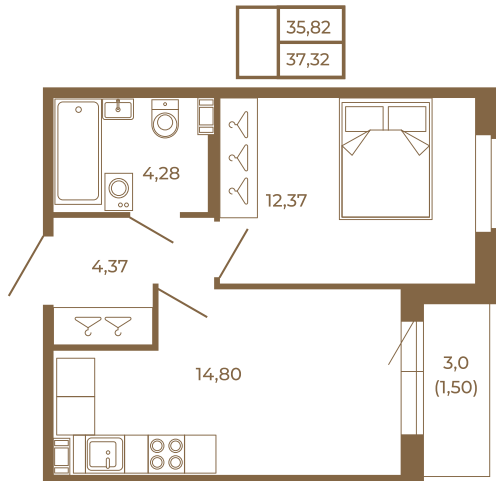

Таймс

Удобная однокомнатная квартира 37 кв. м.

План квартиры с мебелью

План квартиры без мебели

Расположение квартиры на этаже

Адрес дома:

Россия, Ленинградская область, Всеволожский район, Сертолово, микрорайон Чёрная Речка

Площадь, кв.м. **37.32**

Жилая, кв.м. **12.2**

Корпус **1**

Этаж **3**

Стоимость:

7 911 840 руб.

(812) 335-0-214