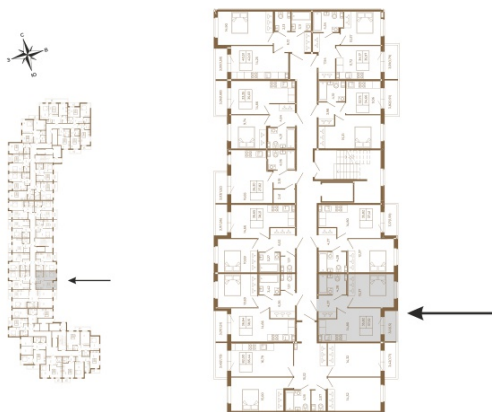

Таймс

Удобная однокомнатная квартира 37 кв. м.

План квартиры с мебелью

План квартиры без мебели

Расположение квартиры на этаже

Адрес дома:

Россия, Ленинградская область, Всеволожский район, Сертолово, микрорайон Чёрная Речка

Площадь, кв.м. **37.32**

Жилая, кв.м. **12.2**

Корпус **1**

Этаж **3**

Стоимость:

7 911 840 руб.

(812) 335-0-214