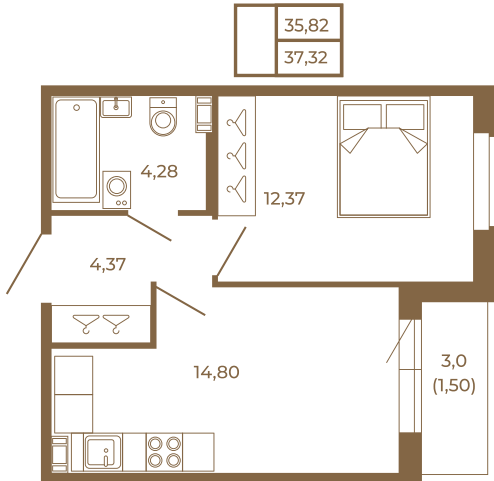

Таймс

Удобная однокомнатная квартира 37 кв. м.

План квартиры с мебелью

План квартиры без мебели

Расположение квартиры на этаже

Адрес дома:

Россия, Ленинградская область, Всеволожский район, Сертолово, микрорайон Чёрная Речка

Площадь, кв.м. **37.32**

Жилая, кв.м. **12.1**

Корпус **1**

Этаж **2**

Стоимость:

7 911 840 руб.

(812) 335-0-214