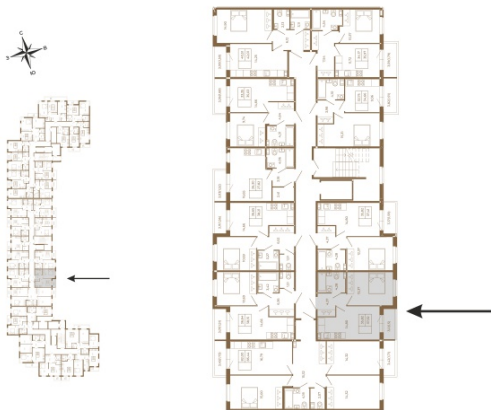

Таймс

Удобная однокомнатная квартира 37 кв. м.

План квартиры с мебелью

План квартиры без мебели

Расположение квартиры на этаже

Адрес дома:

Россия, Ленинградская область, Всеволожский район, Сертолово, микрорайон Чёрная Речка

Площадь, кв.м. **37.32**

Жилая, кв.м. **12.1**

Корпус **1**

Этаж **2**

Стоимость:

7 911 840 руб.

(812) 335-0-214