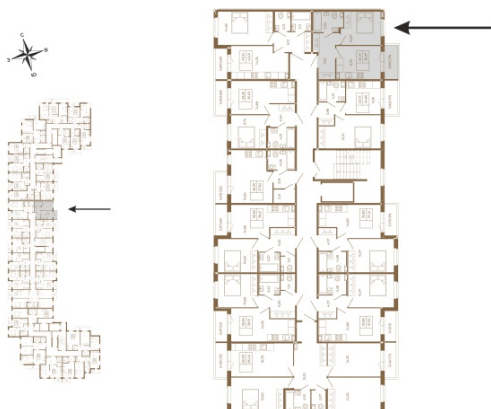

Таймс

Классическая однокомнатная квартира 36 кв. м.

План квартиры с мебелью

План квартиры без мебели

Расположение квартиры на этаже

Адрес дома:

Россия, Ленинградская область, Всеволожский район, Сертолово, микрорайон Чёрная Речка

Площадь, кв.м. **36.48**

Жилая, кв.м. **10.54**

Корпус **1**

Этаж **1**

Стоимость:

7 478 400 руб.

(812) 335-0-214