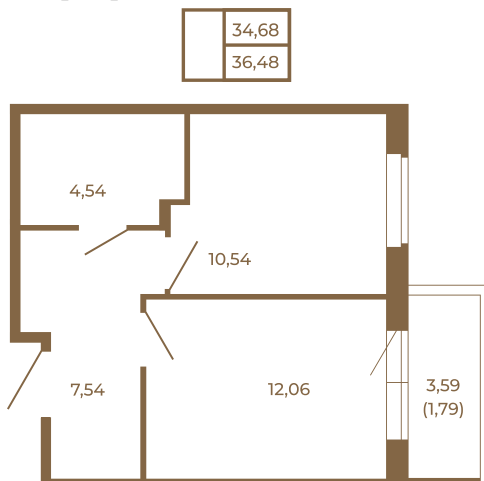

Таймс

Классическая однокомнатная квартира 36 кв. м.

План квартиры с мебелью

План квартиры без мебели

Расположение квартиры на этаже

Адрес дома:

Россия, Ленинградская область, Всеволожский район, Сертолово, микрорайон Чёрная Речка

Площадь, кв.м. **36.48**

Жилая, кв.м. **10.54**

Корпус **1**

Этаж **1**

Стоимость:

7 478 400 руб.

(812) 335-0-214