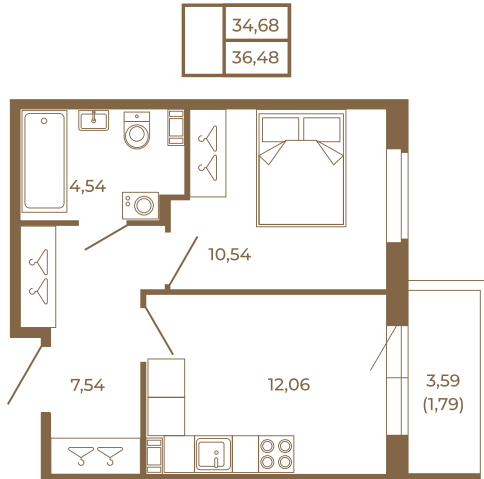

Таймс

Классическая однокомнатная квартира 36 кв. м.

План квартиры с мебелью

План квартиры без мебели

Расположение квартиры на этаже

Адрес дома:

Россия, Ленинградская область, Всеволожский район, Сертолово, микрорайон Чёрная Речка

Площадь, кв.м. **36.48**

Жилая, кв.м. **10.54**

Корпус **1**

Этаж **1**

Стоимость:

7 478 400 руб.

(812) 335-0-214