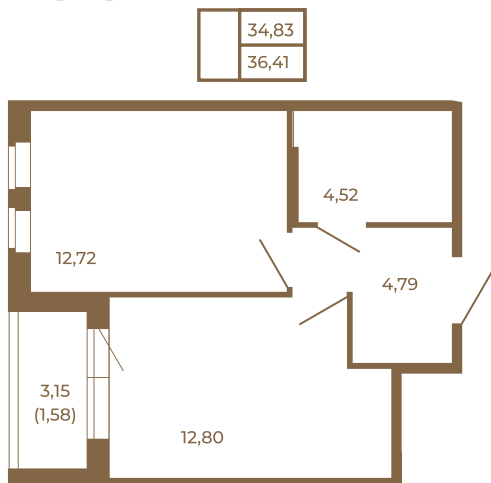

## Классическая однокомнатная квартира 36 кв. м.

План квартиры с мебелью

План квартиры без мебели

Расположение квартиры на этаже

Адрес дома:

Россия, Ленинградская область, Всеволожский район, Сертолово, микрорайон Чёрная Речка

Площадь, кв.м. **36.41**

Жилая, кв.м. **12.6**

Корпус **1**

Этаж **4**

Стоимость:

**8 010 200 руб.**

(812) 335-0-214