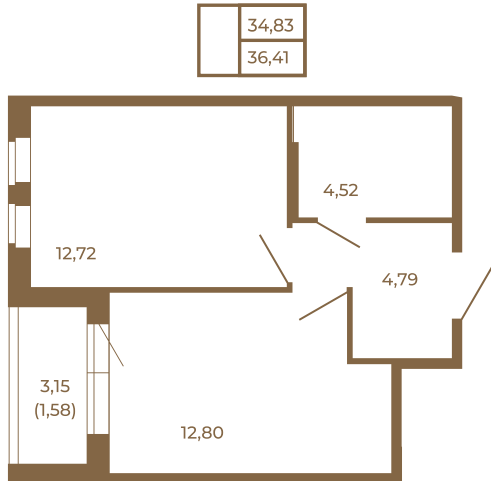

Таймс

Классическая однокомнатная квартира 36 кв. м.

План квартиры с мебелью

План квартиры без мебели

Расположение квартиры на этаже

Адрес дома:

Россия, Ленинградская область, Всеволожский район, Сертолово, микрорайон Чёрная Речка

Площадь, кв.м. **36.41**

Жилая, кв.м. **12.6**

Корпус **1**

Этаж **4**

Стоимость:

8 010 200 руб.

(812) 335-0-214