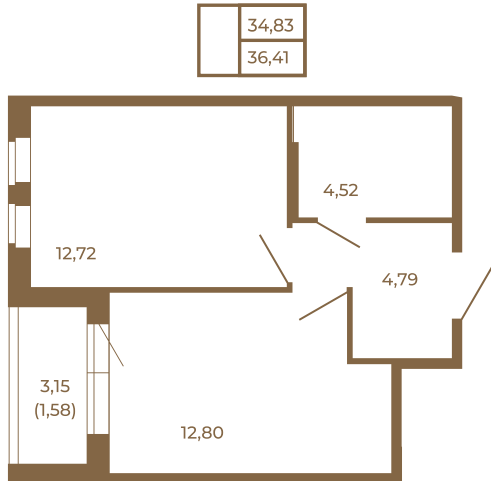

## Классическая однокомнатная квартира 36 кв. м.

План квартиры с мебелью

План квартиры без мебели

Расположение квартиры на этаже

Адрес дома:

Россия, Ленинградская область, Всеволожский район, Сертолово, микрорайон Чёрная Речка

Площадь, кв.м. **36.41**

Жилая, кв.м. **12.6**

Корпус **1**

Этаж **4**

Стоимость:

**8 010 200 руб.**

(812) 335-0-214