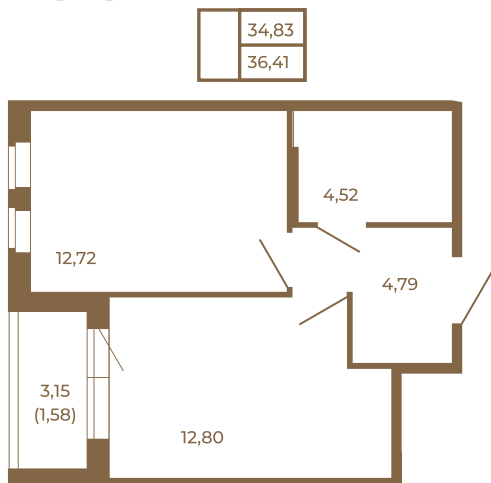

Таймс

Классическая однокомнатная квартира 36 кв. м.

План квартиры с мебелью

План квартиры без мебели

Расположение квартиры на этаже

Адрес дома:

Россия, Ленинградская область, Всеволожский район, Сертолово, микрорайон Чёрная Речка

Площадь, кв.м. **36.41**

Жилая, кв.м. **12.6**

Корпус **1**

Этаж **4**

Стоимость:

8 010 200 руб.

(812) 335-0-214