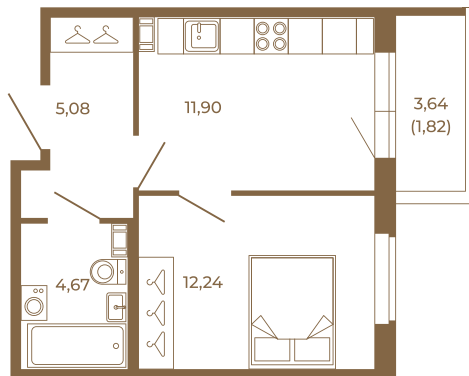

Таймс

Квартира-трансформер. Квартира может быть как однокомнатной, так и просторной студией

План квартиры с мебелью

33,89
35,71

План квартиры без мебели

33,89
35,71

Расположение квартиры на этаже

Адрес дома:

Россия, Ленинградская область, Всеволожский район, Сертолово, микрорайон Чёрная Речка

Площадь, кв.м. **35.71**

Жилая, кв.м. **11.9**

Корпус **1**

Этаж **4**

Стоимость:

7 856 200 руб.

(812) 335-0-214