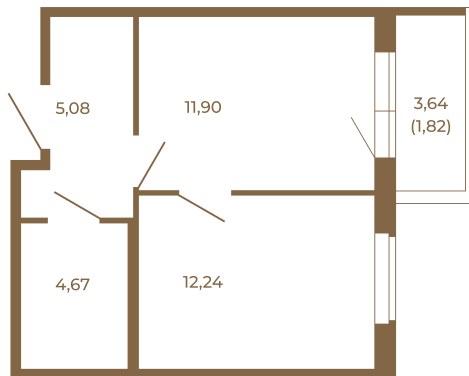

Таймс

Квартира-трансформер. Квартира может быть как однокомнатной, так и просторной студией

План квартиры с мебелью

33,89
35,71

План квартиры без мебели

33,89
35,71

Расположение квартиры на этаже

Адрес дома:

Россия, Ленинградская область, Всеволожский район, Сертолово, микрорайон Чёрная Речка

Площадь, кв.м. **35.71**

Жилая, кв.м. **11.9**

Корпус **1**

Этаж **4**

Стоимость:

7 856 200 руб.

(812) 335-0-214