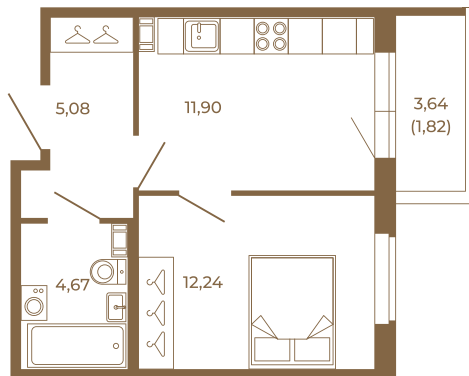

# Таймс

**Квартира-трансформер. Квартира может быть как однокомнатной, так и просторной студией**

План квартиры с мебелью

33,89
35,71

План квартиры без мебели

33,89
35,71

Расположение квартиры на этаже

Адрес дома:

Россия, Ленинградская область, Всеволожский район, Сертолово, микрорайон Чёрная Речка

Площадь, кв.м. **35.71**

Жилая, кв.м. **12**

Корпус **1**

Этаж **3**

Стоимость:

**7 570 520 руб.**

(812) 335-0-214