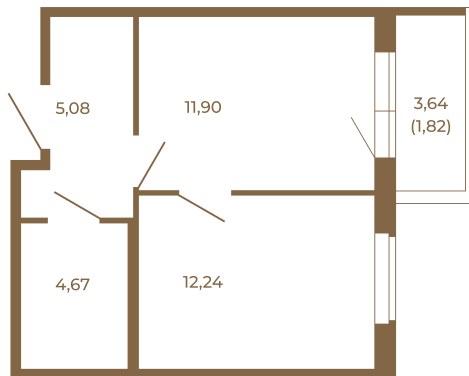

# Таймс

**Квартира-трансформер. Квартира может быть как однокомнатной, так и просторной студией**

План квартиры с мебелью

33,89
35,71

План квартиры без мебели

33,89
35,71

Расположение квартиры на этаже

Адрес дома:

Россия, Ленинградская область, Всеволожский район, Сертолово, микрорайон Чёрная Речка

Площадь, кв.м. **35.71**

Жилая, кв.м. **12**

Корпус **1**

Этаж **3**

Стоимость:

**7 570 520 руб.**

(812) 335-0-214