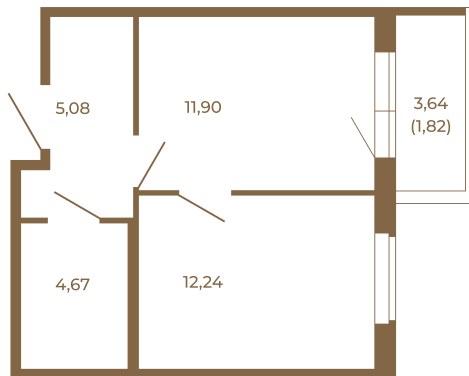

Таймс

Квартира-трансформер. Квартира может быть как однокомнатной, так и просторной студией

План квартиры с мебелью

33,89
35,71

План квартиры без мебели

33,89
35,71

Расположение квартиры на этаже

Адрес дома:

Россия, Ленинградская область, Всеволожский район, Сертолово, микрорайон Чёрная Речка

Площадь, кв.м. **35.71**

Жилая, кв.м. **12**

Корпус **1**

Этаж **2**

Стоимость:

7 570 520 руб.

(812) 335-0-214