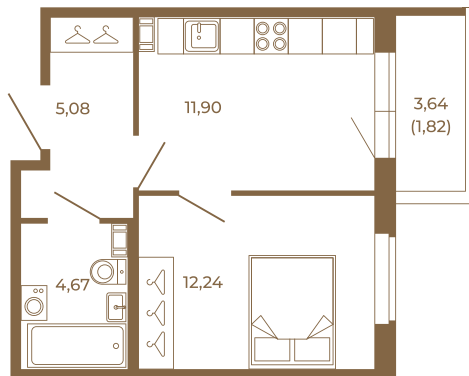

Таймс

Квартира-трансформер. Квартира может быть как однокомнатной, так и просторной студией

План квартиры с мебелью

33,89
35,71

План квартиры без мебели

33,89
35,71

Расположение квартиры на этаже

Адрес дома:

Россия, Ленинградская область, Всеволожский район, Сертолово, микрорайон Чёрная Речка

Площадь, кв.м. **35.71**

Жилая, кв.м. **12**

Корпус **1**

Этаж **2**

Стоимость:

7 570 520 руб.

(812) 335-0-214