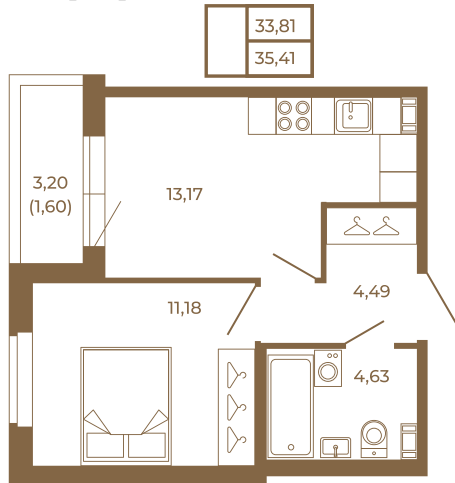

## Однокомнатная квартира 35 кв. м. с просторной кухней-гостиной

План квартиры с мебелью

План квартиры без мебели

Расположение квартиры на этаже

Адрес дома:

Россия, Ленинградская область, Всеволожский район, Сертолово, микрорайон Чёрная Речка

Площадь, кв.м. **35.41**

Жилая, кв.м. **11.1**

Корпус **1**

Этаж **1**

Стоимость:

**7 259 050 руб.**

(812) 335-0-214