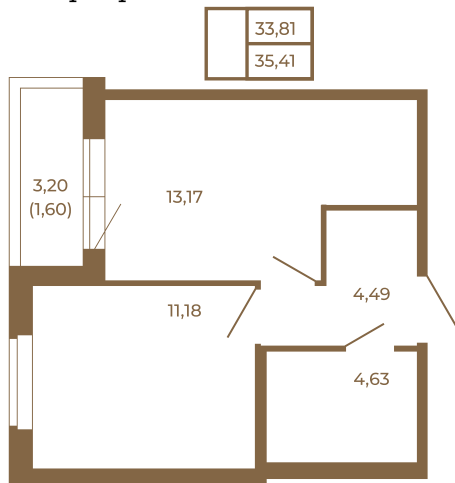

## Однокомнатная квартира 35 кв. м. с просторной кухней-гостиной

План квартиры с мебелью

План квартиры без мебели

Расположение квартиры на этаже

Адрес дома:

Россия, Ленинградская область, Всеволожский район, Сертолово, микрорайон Чёрная Речка

Площадь, кв.м. **35.41**

Жилая, кв.м. **11.1**

Корпус **1**

Этаж **1**

Стоимость:

**7 259 050 руб.**

(812) 335-0-214