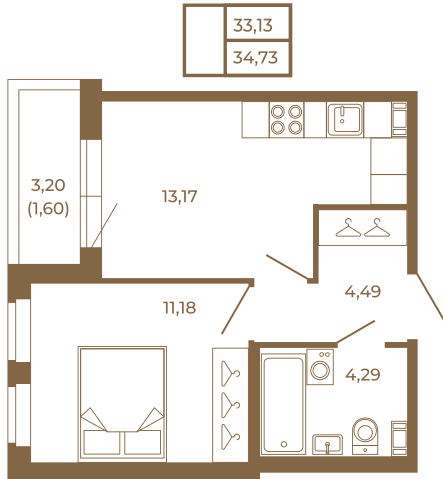

Таймс

Однокомнатная квартира 35 кв. м. с просторной кухней-гостиной

План квартиры с мебелью

План квартиры без мебели

Расположение квартиры на этаже

Адрес дома:

Россия, Ленинградская область, Всеволожский район, Сертолово, микрорайон Чёрная Речка

Площадь, кв.м. **34.73**

Жилая, кв.м. **10.9**

Корпус **1**

Этаж **4**

Стоимость:

8 057 360 руб.

(812) 335-0-214