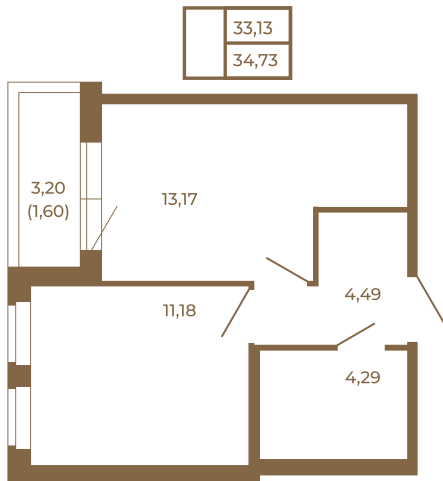

Таймс

Однокомнатная квартира 35 кв. м. с просторной кухней-гостиной

План квартиры с мебелью

План квартиры без мебели

Расположение квартиры на этаже

Адрес дома:

Россия, Ленинградская область, Всеволожский район, Сертолово, микрорайон Чёрная Речка

Площадь, кв.м. **34.73**

Жилая, кв.м. **10.9**

Корпус **1**

Этаж **4**

Стоимость:

8 057 360 руб.

(812) 335-0-214