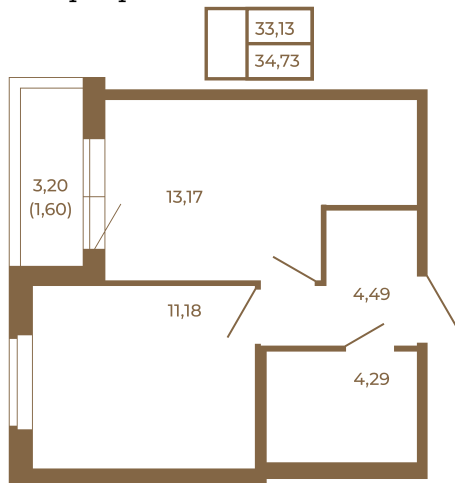

Таймс

Однокомнатная квартира 35 кв. м. с просторной кухней-гостиной

План квартиры с мебелью

Адрес дома:
Россия, Ленинградская область, Всеволожский район, Сертолово, микрорайон Чёрная Речка

Площадь, кв.м. **34.73**

Жилая, кв.м. **11**

Корпус **1**

Этаж **3**

Стоимость:

7 848 980 руб.

План квартиры без мебели

Расположение квартиры на этаже

(812) 335-0-214