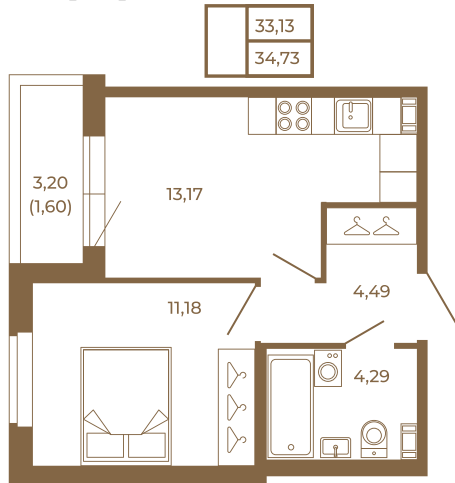

Таймс

Однокомнатная квартира 35 кв. м. с просторной кухней-гостиной

План квартиры с мебелью

Адрес дома:
Россия, Ленинградская область, Всеволожский район, Сертолово, микрорайон Чёрная Речка

Площадь, кв.м. **34.73**

Жилая, кв.м. **11**

Корпус **1**

Этаж **3**

Стоимость:

7 848 980 руб.

План квартиры без мебели

Расположение квартиры на этаже

(812) 335-0-214