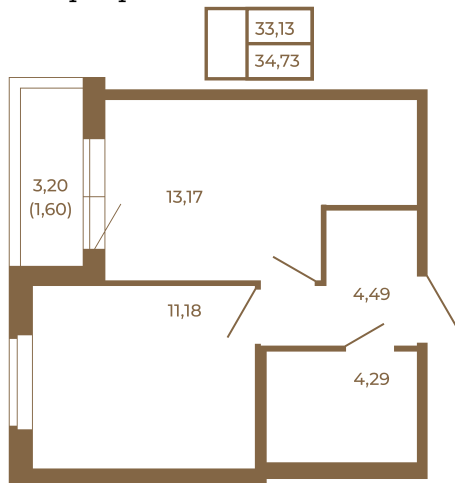

Таймс

Однокомнатная квартира 35 кв. м. с просторной кухней-гостиной

План квартиры с мебелью

Адрес дома:
Россия, Ленинградская область, Всеволожский район, Сертолово, микрорайон Чёрная Речка

Площадь, кв.м. **34.73**

Жилая, кв.м. **11.1**

Корпус **1**

Этаж **2**

Стоимость:

7 848 980 руб.

План квартиры без мебели

Расположение квартиры на этаже

(812) 335-0-214