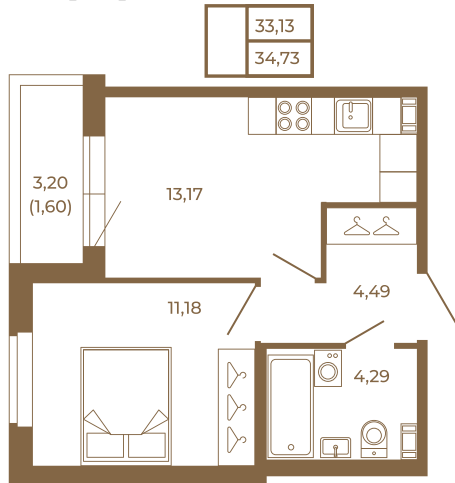

Таймс

Однокомнатная квартира 35 кв. м. с просторной кухней-гостиной

План квартиры с мебелью

Адрес дома:
Россия, Ленинградская область, Всеволожский район, Сертолово, микрорайон Чёрная Речка

Площадь, кв.м. **34.73**

Жилая, кв.м. **11.1**

Корпус **1**

Этаж **2**

Стоимость:

7 848 980 руб.

План квартиры без мебели

Расположение квартиры на этаже

(812) 335-0-214