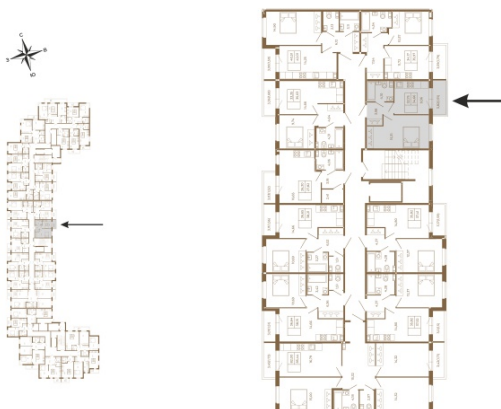

Таймс

Классическая небольшая однокомнатная квартира

План квартиры с мебелью

План квартиры без мебели

Расположение квартиры на этаже

Адрес дома:

Россия, Ленинградская область, Всеволожский район, Сертолово, микрорайон Чёрная Речка

Площадь, кв.м. **34.66**

Жилая, кв.м. **15.1**

Корпус **1**

Этаж **2**

Стоимость:

7 347 920 руб.

(812) 335-0-214