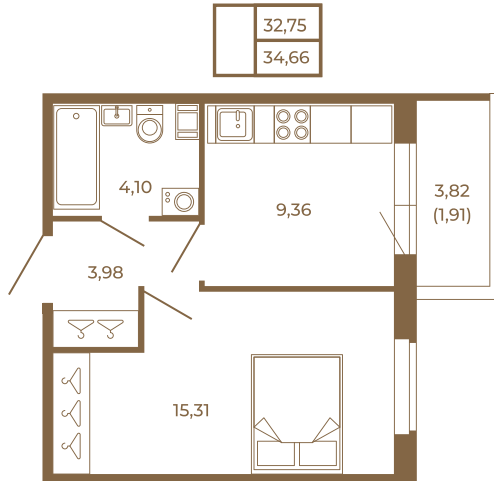

Таймс

Классическая небольшая однокомнатная квартира

План квартиры с мебелью

План квартиры без мебели

Расположение квартиры на этаже

Адрес дома:

Россия, Ленинградская область, Всеволожский район, Сертолово, микрорайон Чёрная Речка

Площадь, кв.м. **34.66**

Жилая, кв.м. **15.1**

Корпус **1**

Этаж **2**

Стоимость:

7 347 920 руб.

(812) 335-0-214