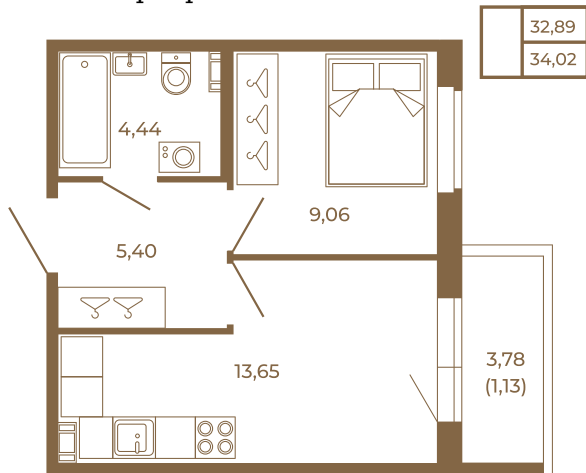

Таймс

Однокомнатная квартира 33 кв. м. с просторной кухней-гостиной

План квартиры с мебелью

Адрес дома:

Россия, Ленинградская область, Всеволожский район, Сертолово, микрорайон Чёрная Речка

Площадь, кв.м. **34.02**

Жилая, кв.м. **9**

Корпус **1**

Этаж **1**

Стоимость:

6 974 100 руб.

План квартиры без мебели

Расположение квартиры на этаже

(812) 335-0-214