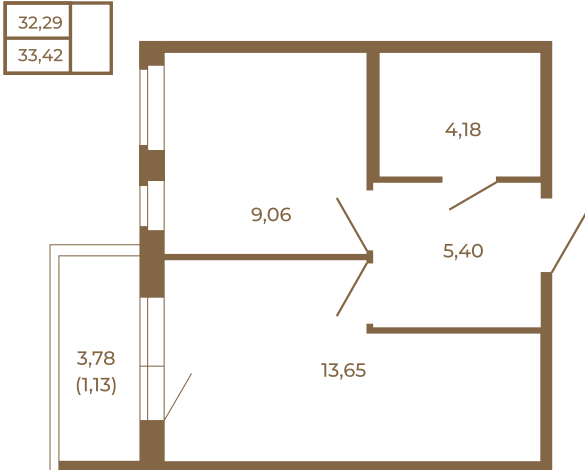

Таймс

Однокомнатная квартира 33 кв. м. с просторной кухней-гостиной

План квартиры с мебелью

План квартиры без мебели

Расположение квартиры на этаже

Адрес дома:

Россия, Ленинградская область, Всеволожский район, Сертолово, микрорайон Чёрная Речка

Площадь, кв.м. **33.42**

Жилая, кв.м. **8.8**

Корпус **1**

Этаж **4**

Стоимость:

0 руб.

(812) 335-0-214