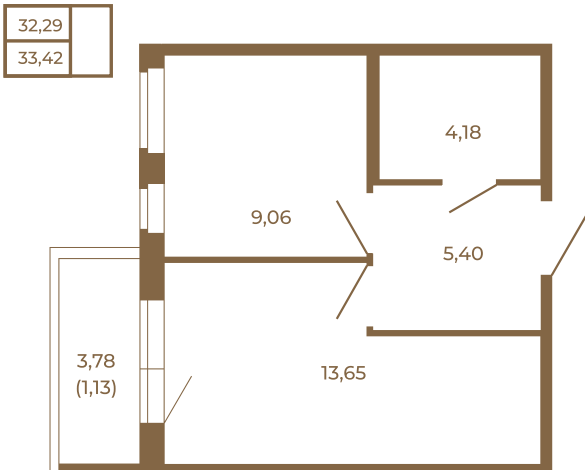

Таймс

Однокомнатная квартира 33 кв. м. с просторной кухней-гостиной

План квартиры с мебелью

План квартиры без мебели

Расположение квартиры на этаже

Адрес дома:

Россия, Ленинградская область, Всеволожский район, Сертолово, микрорайон Чёрная Речка

Площадь, кв.м. **33.42**

Жилая, кв.м. **8.8**

Корпус **1**

Этаж **4**

Стоимость:

0 руб.

(812) 335-0-214