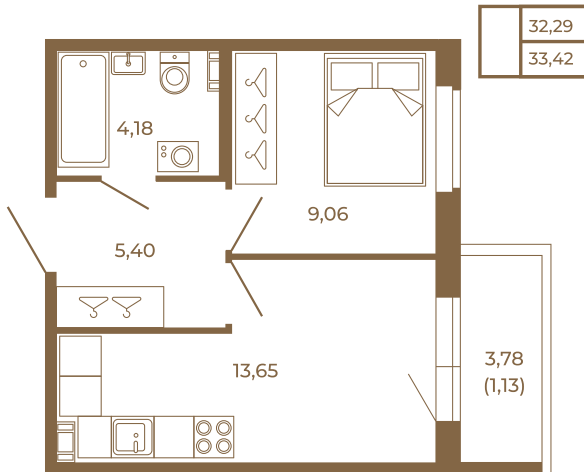

Таймс

Однокомнатная квартира 33 кв. м. с просторной кухней-гостиной

План квартиры с мебелью

План квартиры без мебели

Расположение квартиры на этаже

Адрес дома:

Россия, Ленинградская область, Всеволожский район, Сертолово, микрорайон Чёрная Речка

Площадь, кв.м. **33.42**

Жилая, кв.м. **8.9**

Корпус **1**

Этаж **3**

Стоимость:

0 руб.

(812) 335-0-214