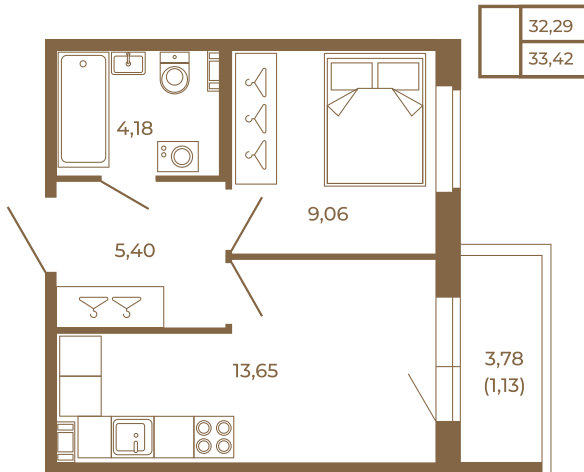

Таймс

Однокомнатная квартира 33 кв. м. с просторной кухней-гостиной

План квартиры с мебелью

План квартиры без мебели

Расположение квартиры на этаже

Адрес дома:

Россия, Ленинградская область, Всеволожский район, Сертолово, микрорайон Чёрная Речка

Площадь, кв.м. **33.42**

Жилая, кв.м. **8.8**

Корпус **1**

Этаж **2**

Стоимость:

7 252 140 руб.

(812) 335-0-214